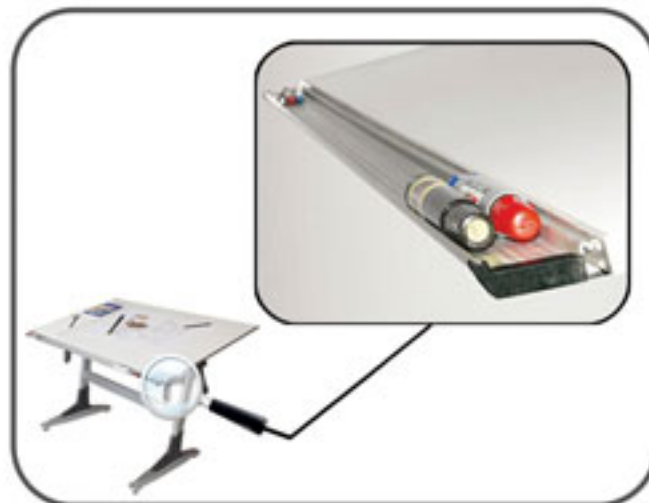

Shidco

college furniture

www.shidco.ir

میز نقشه کشی و میز نور طرح جدید

ویژگی های میز نقشه کشی طرح جدید

قابلیت تنظیم ارتفاع و شیب صفحه میز به راحتی و به صورت انفرادی و بدون نیاز به کمک دیگران

بسته بندی شکیل و موثر برای حمل و نقل آسان و چینش در انبار (به صورت سفارشی)

فضای کار مناسب و جادار روی سطح میز به همراه صفحه ضدخش

تسلط بر کار به دلیل ارگونومی صحیح

اسکلت پایه بسیار مستحکم و مقاومت بسیار زیاد در برابر ضربات فشار، زمین خوردگی و جابجایی

طراحی مکان مناسب جهت لوازم طراحی در دسترس کاربر

راحتی در استفاده و تسلط کامل بر میز نقشه کشی در هنگام استفاده

میز نقشه کشی کارآمد

تنوع در طراحی تابوره

فیلم آموزش نصب میز نقشه کشی