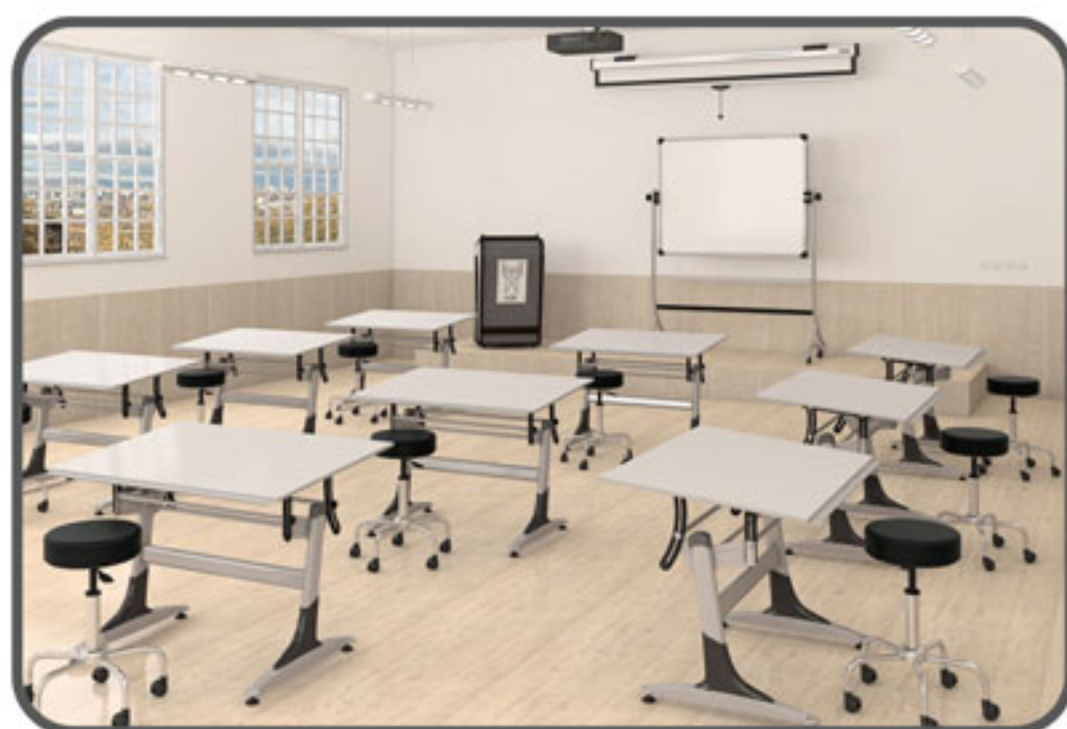

Shidco

college furniture

www.shidco.ir

میز نقشه کشی و میز نور طرح جدید

ویژگی های میز نقشه کشی طرح جدید

قابلیت تنظیم ارتفاع و شیب صفحه میز به راحتی و به صورت انفرادی و بدون نیاز به کمک دیگران

بسته بندی شکیل و موثر برای حمل و نقل آسان و چینش در انبار (به صورت سفارشی)

فضای کار مناسب و جادار روی سطح میز به همراه صفحه ضدخش

تسلط بر کار به دلیل ارگونومی صحیح

اسکلت پایه بسیار مستحکم و مقاومت بسیار زیاد در برابر ضربات فشار، زمین خوردگی و جابجایی

طراحی مکان مناسب جهت لوازم طراحی در دسترس کاربر

راحتی در استفاده و تسلط کامل بر میز نقشه کشی در هنگام استفاده

میز نقشه کشی کارآمد

تنوع در طراحی تابوره

فیلم آموزش نصب میز نقشه کشی